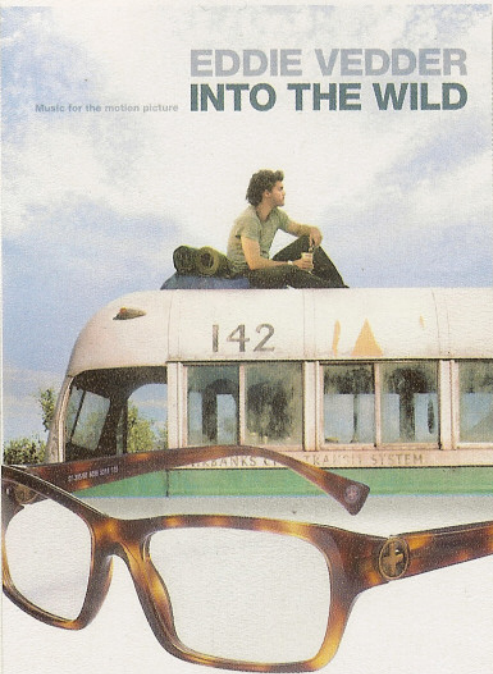

**EDDIE VEDDER
INTO THE WILD**

Music for the motion picture

Eddie Vedder, frontman van de band Pearl Jam, heeft zijn eerste solo-cd gelanceerd. Het album is de soundtrack van de film Into the Wild, geregisseerd door Sean Penn, € 20 (Sony).

Schuif twaalf exemplaren van kruk Trapee, ontworpen door Mathias Hey voor Hey Sign, tegen elkaar en aanschouw een volmaakte cirkel, € 349 per stuk.

Een must voor wie het zoekt in grote merken: klassiek brillmontuur van Strellson, € 139 (Fashion Frames).